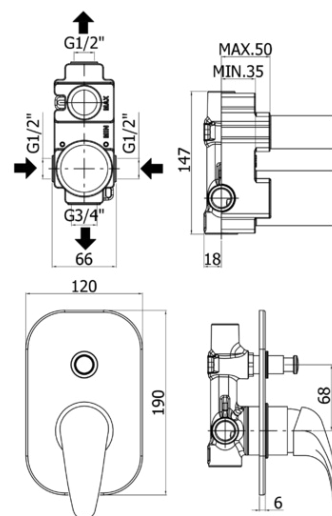

## DESCRIZIONE | DESCRIPTION

- Miscelatore incasso doccia (2 uscite) completo di:
  - piastra in metallo 120x190mm
  - attacchi calda/fredda e superiore 1/2"G - attacco inferiore 3/4"G
- Concealed shower mixer (2 outlets) complete with:
  - metal wall plate 120x190 mm
  - 1/2"G hot/cold and upper connections - 3/4"G lower connection